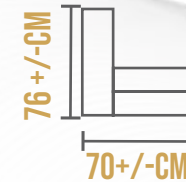

MARIA

HOSPITALITY